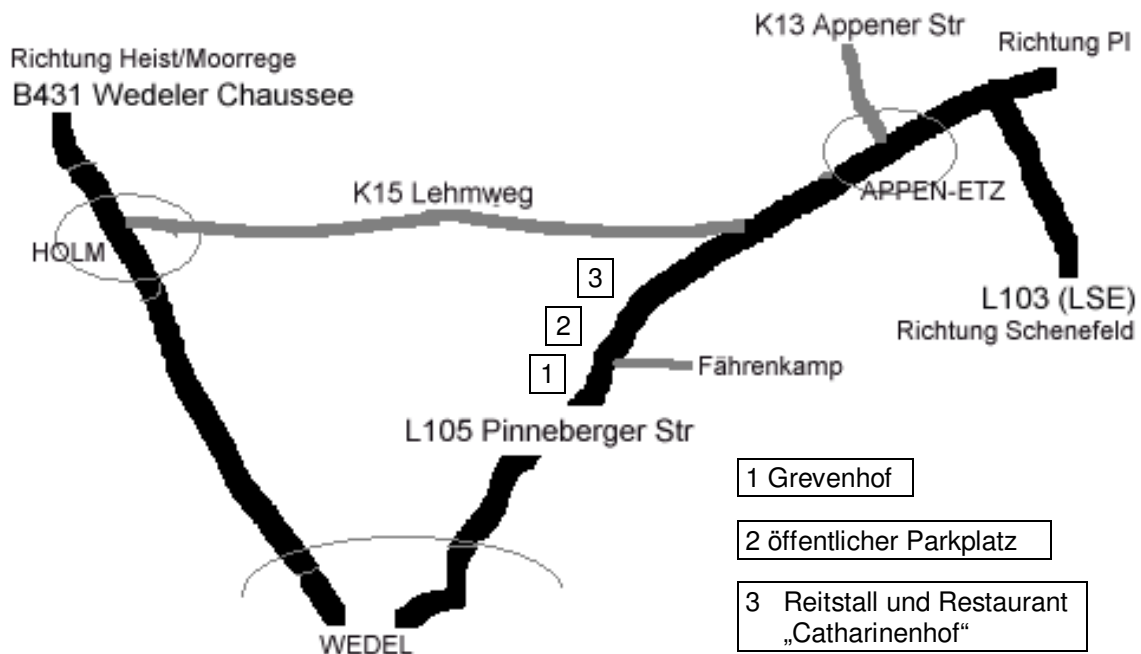

**Wir wünschen allen Teilnehmern und Zuschauern eine gute Anreise,
einen schönen Prüfungstag und gutes Gelingen!**